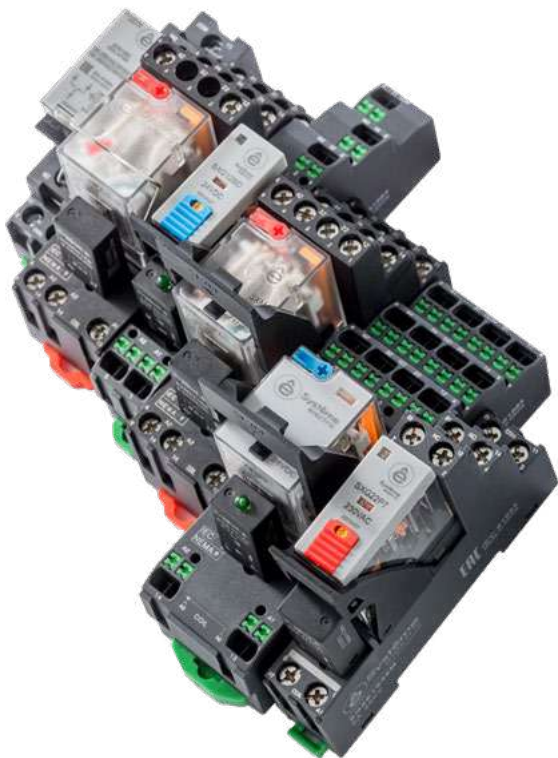

Электромеханические интерфейсные и миниатюрные реле

Электромеханические интерфейсные и миниатюрные реле

SystemeSig EMR — это линейка миниатюрных и интерфейсных электромеханических реле, которые находят широкое применение в различных отраслях и направлениях.

Они могут использоваться в системах автоматизации и контроля, энергетике, промышленности, строительстве, транспорте и других областях. Благодаря своей надежности, простоте установки и широкому функциональному диапазону, электромеханические реле SystemeSig EMR являются незаменимыми компонентами для эффективной работы и контроля различных электрических систем.

Тип		SXG, 11 мм, без кнопки тест, без LED	
Количество контактов		1CO	2CO
Коммутируемый ток		12 A	8 A
	12V DC	SXG15JD	SXG25JD
	24V DC	SXG15BD	SXG25BD
	48V DC	SXG15ED	SXG25ED
	110V DC	SXG15FD	SXG25FD
	24V AC	SXG15B7	SXG25B7
	48V AC	SXG15E7	SXG25E7
	110V AC	SXG15F7	SXG25F7
	230V AC	SXG15P7	SXG25P7
	Розетка с винтовым зажимом	SGZE1S35M	SGZE1S48M
	Push-in розетка	SGZE08P	SGZE05P
	Пластиковая скоба	SGZR215	

Тип		SXG, 11 мм, есть LED, без кнопки тест	
Количество контактов		1CO	2CO
Коммутируемый ток		12 A	8 A
	12V DC	SXG13JD	SXG23JD
	24V DC	SXG13BD	SXG23BD
	48V DC	SXG13ED	SXG23ED
	110V DC	SXG13FD	SXG23FD
	24V AC	SXG13B7	SXG23B7
	48V AC	SXG13E7	SXG23E7
	110V AC	SXG13F7	SXG23F7
	230V AC	SXG13P7	SXG23P7
	Розетка с винтовым зажимом	SGZE1S35M	SGZE1S48M
	Push-in розетка	SGZE08P	SGZE05P
	Пластиковая скоба	SGZR215	